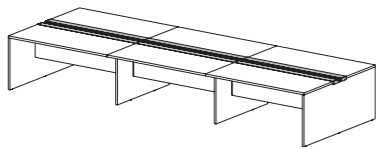

melamine

MRO OAK

STND

L. 120/140/160/180
P. 165
H. 75

STND

L. 240/280/320/360
P. 165
H. 75

glass

VOC FROSTED GLASS

L. 120/140/160/180
P. 0,6
H. 37,5

3

L. 120/140/160/180
P. 1,8
H. 37,5

RIBS

L. 120/140/160/180
P. 165
H. 75

RIBS

L. 240/280/320/360
P. 165
H. 75
(L. mod. 120/140/160/180)

RIBS

L. 360/420/480/540
P. 165
H. 75
(L. mod. 120/140/160/180)

L. 165
P. 42
H. 75

melamine

MNT AMERICAN WALNUT

L. 120/140/160/180
P. 80
H. 75

L. 80/100/120
P. 60
H. 75

L. 210 L. 240
P. 100 P. 120
H. 75 H. 75

FINITURE